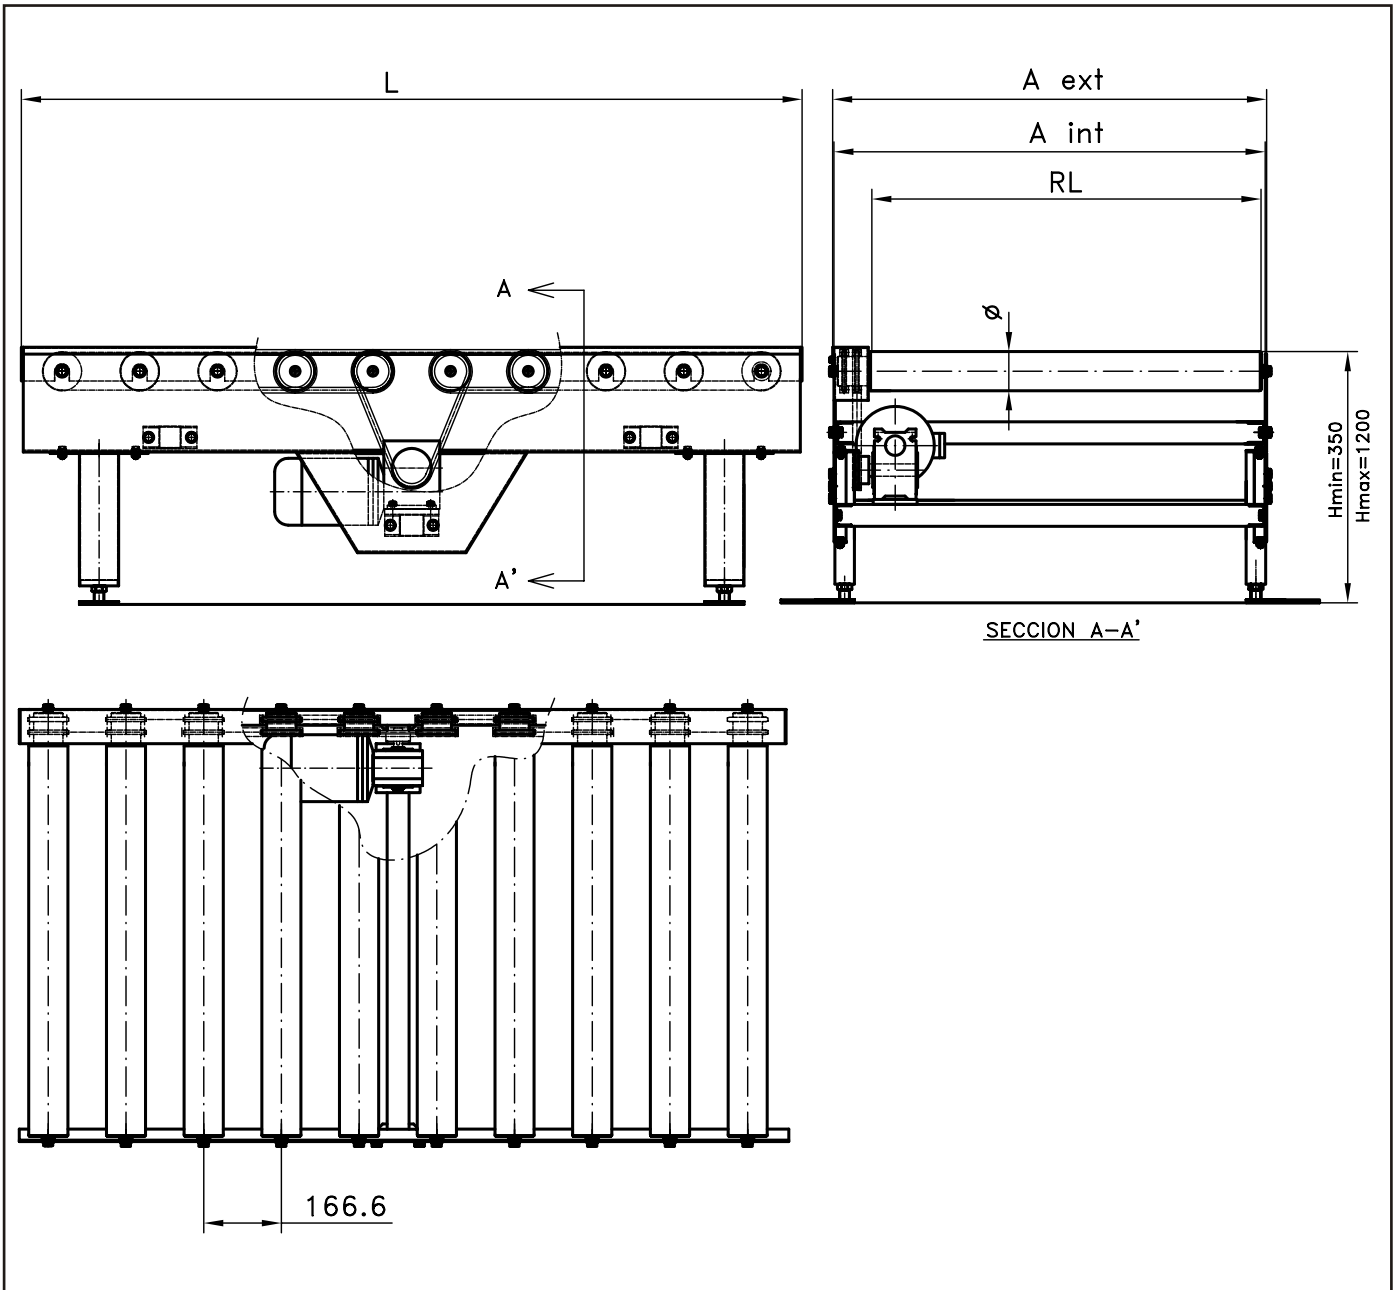

Transportadores motorizados de rodillos para palets TRP

L	Ancho int. (A int)	Ancho ext. (A ext)	ø Rodillo	RL
1500	958	966	80	900
	1058	1066		1000
	1158	1166		1100
	1258	1266	89	1200
	1358	1366	108	1300
	1458	1466		1400
	1558	1566		1500