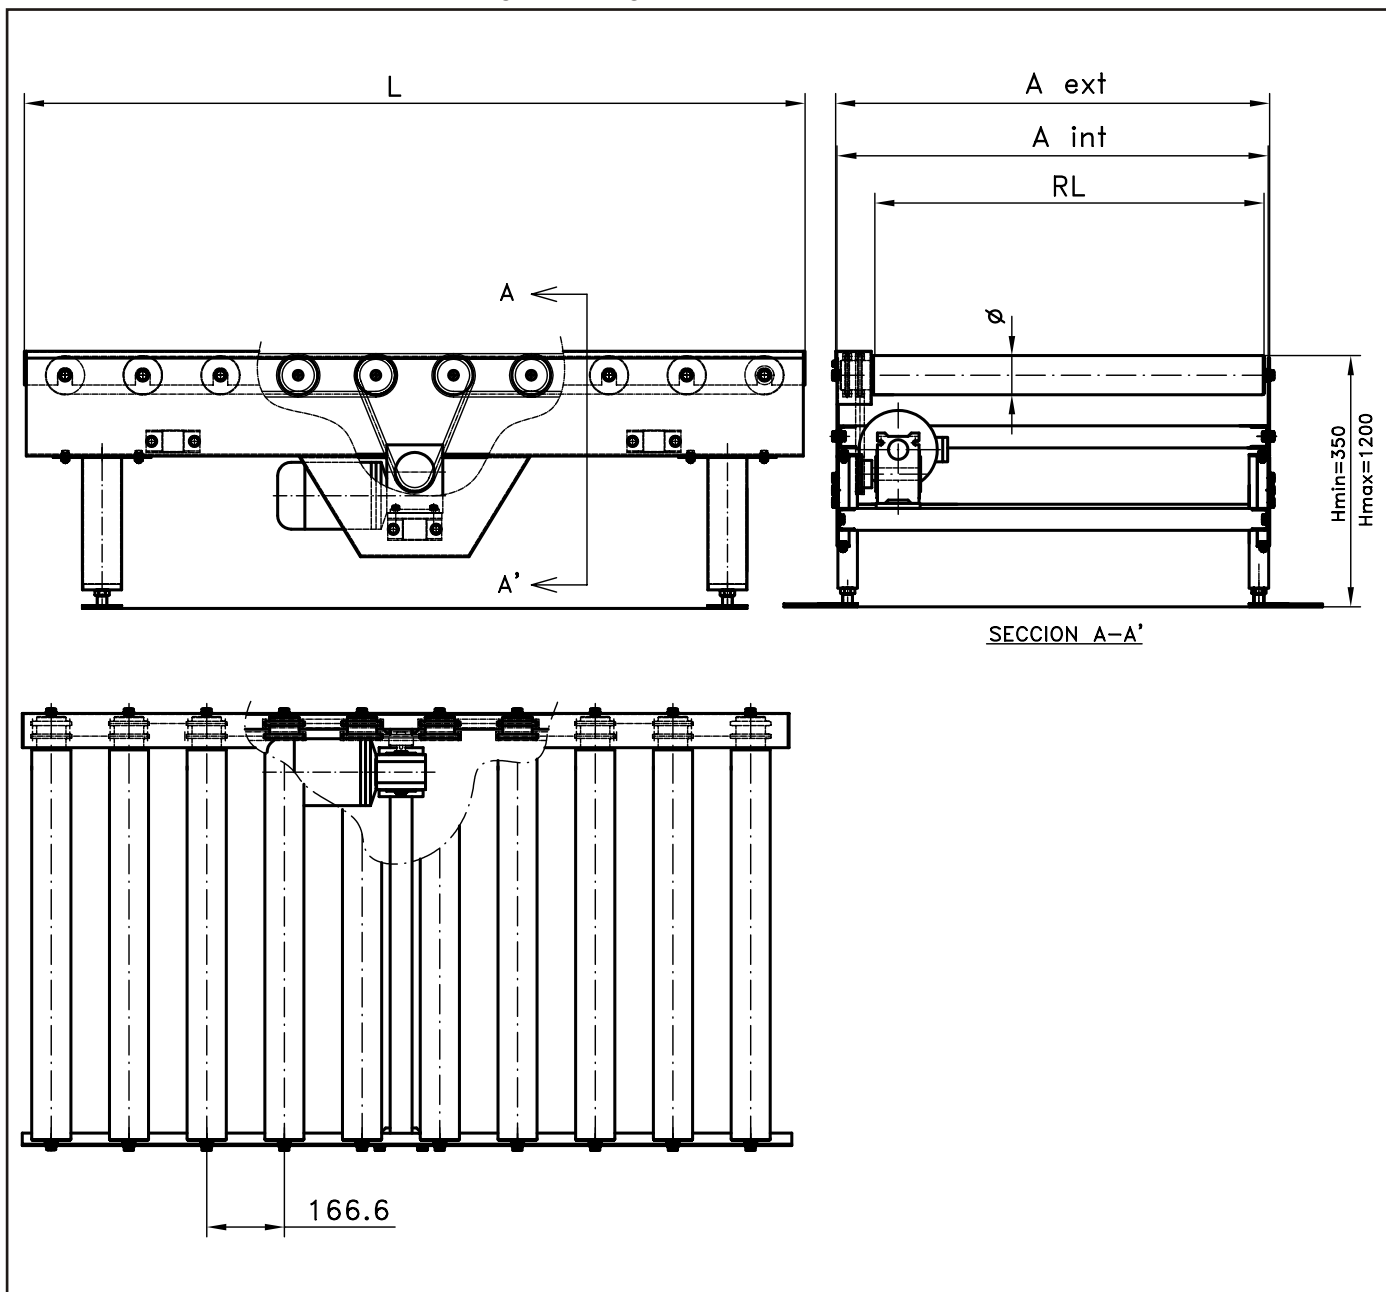

Transportadores motorizados de rodillos para palets TRP

Transportadores motorizados de rodillos para palets TRP

L	Ancho int. (A int)	Ancho ext. (A ext)	ø Rodillo	RL
1500	958	966	80	900
	1058	1066		1000
	1158	1166		1100
	1258	1266	89	1200
	1358	1366	108	1300
	1458	1466		1400
	1558	1566		1500